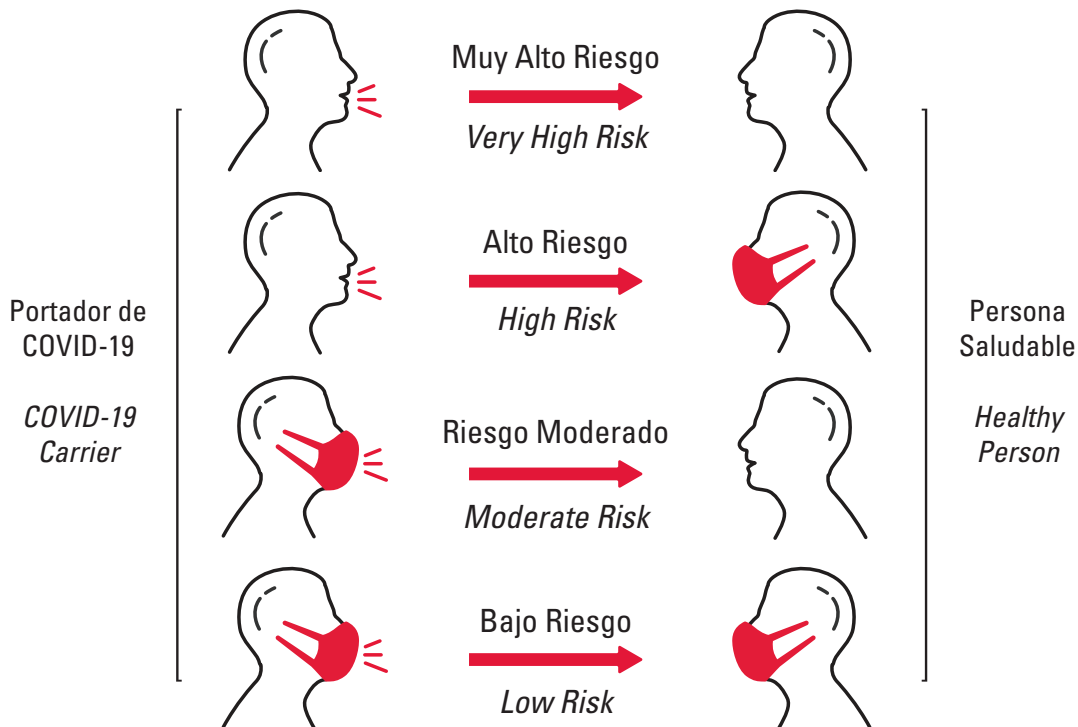

Siempre use una cubierta de tela para cara en lugares públicos
o cuando esté cerca de otras personas.

Always wear cloth face masks in public places or around others.